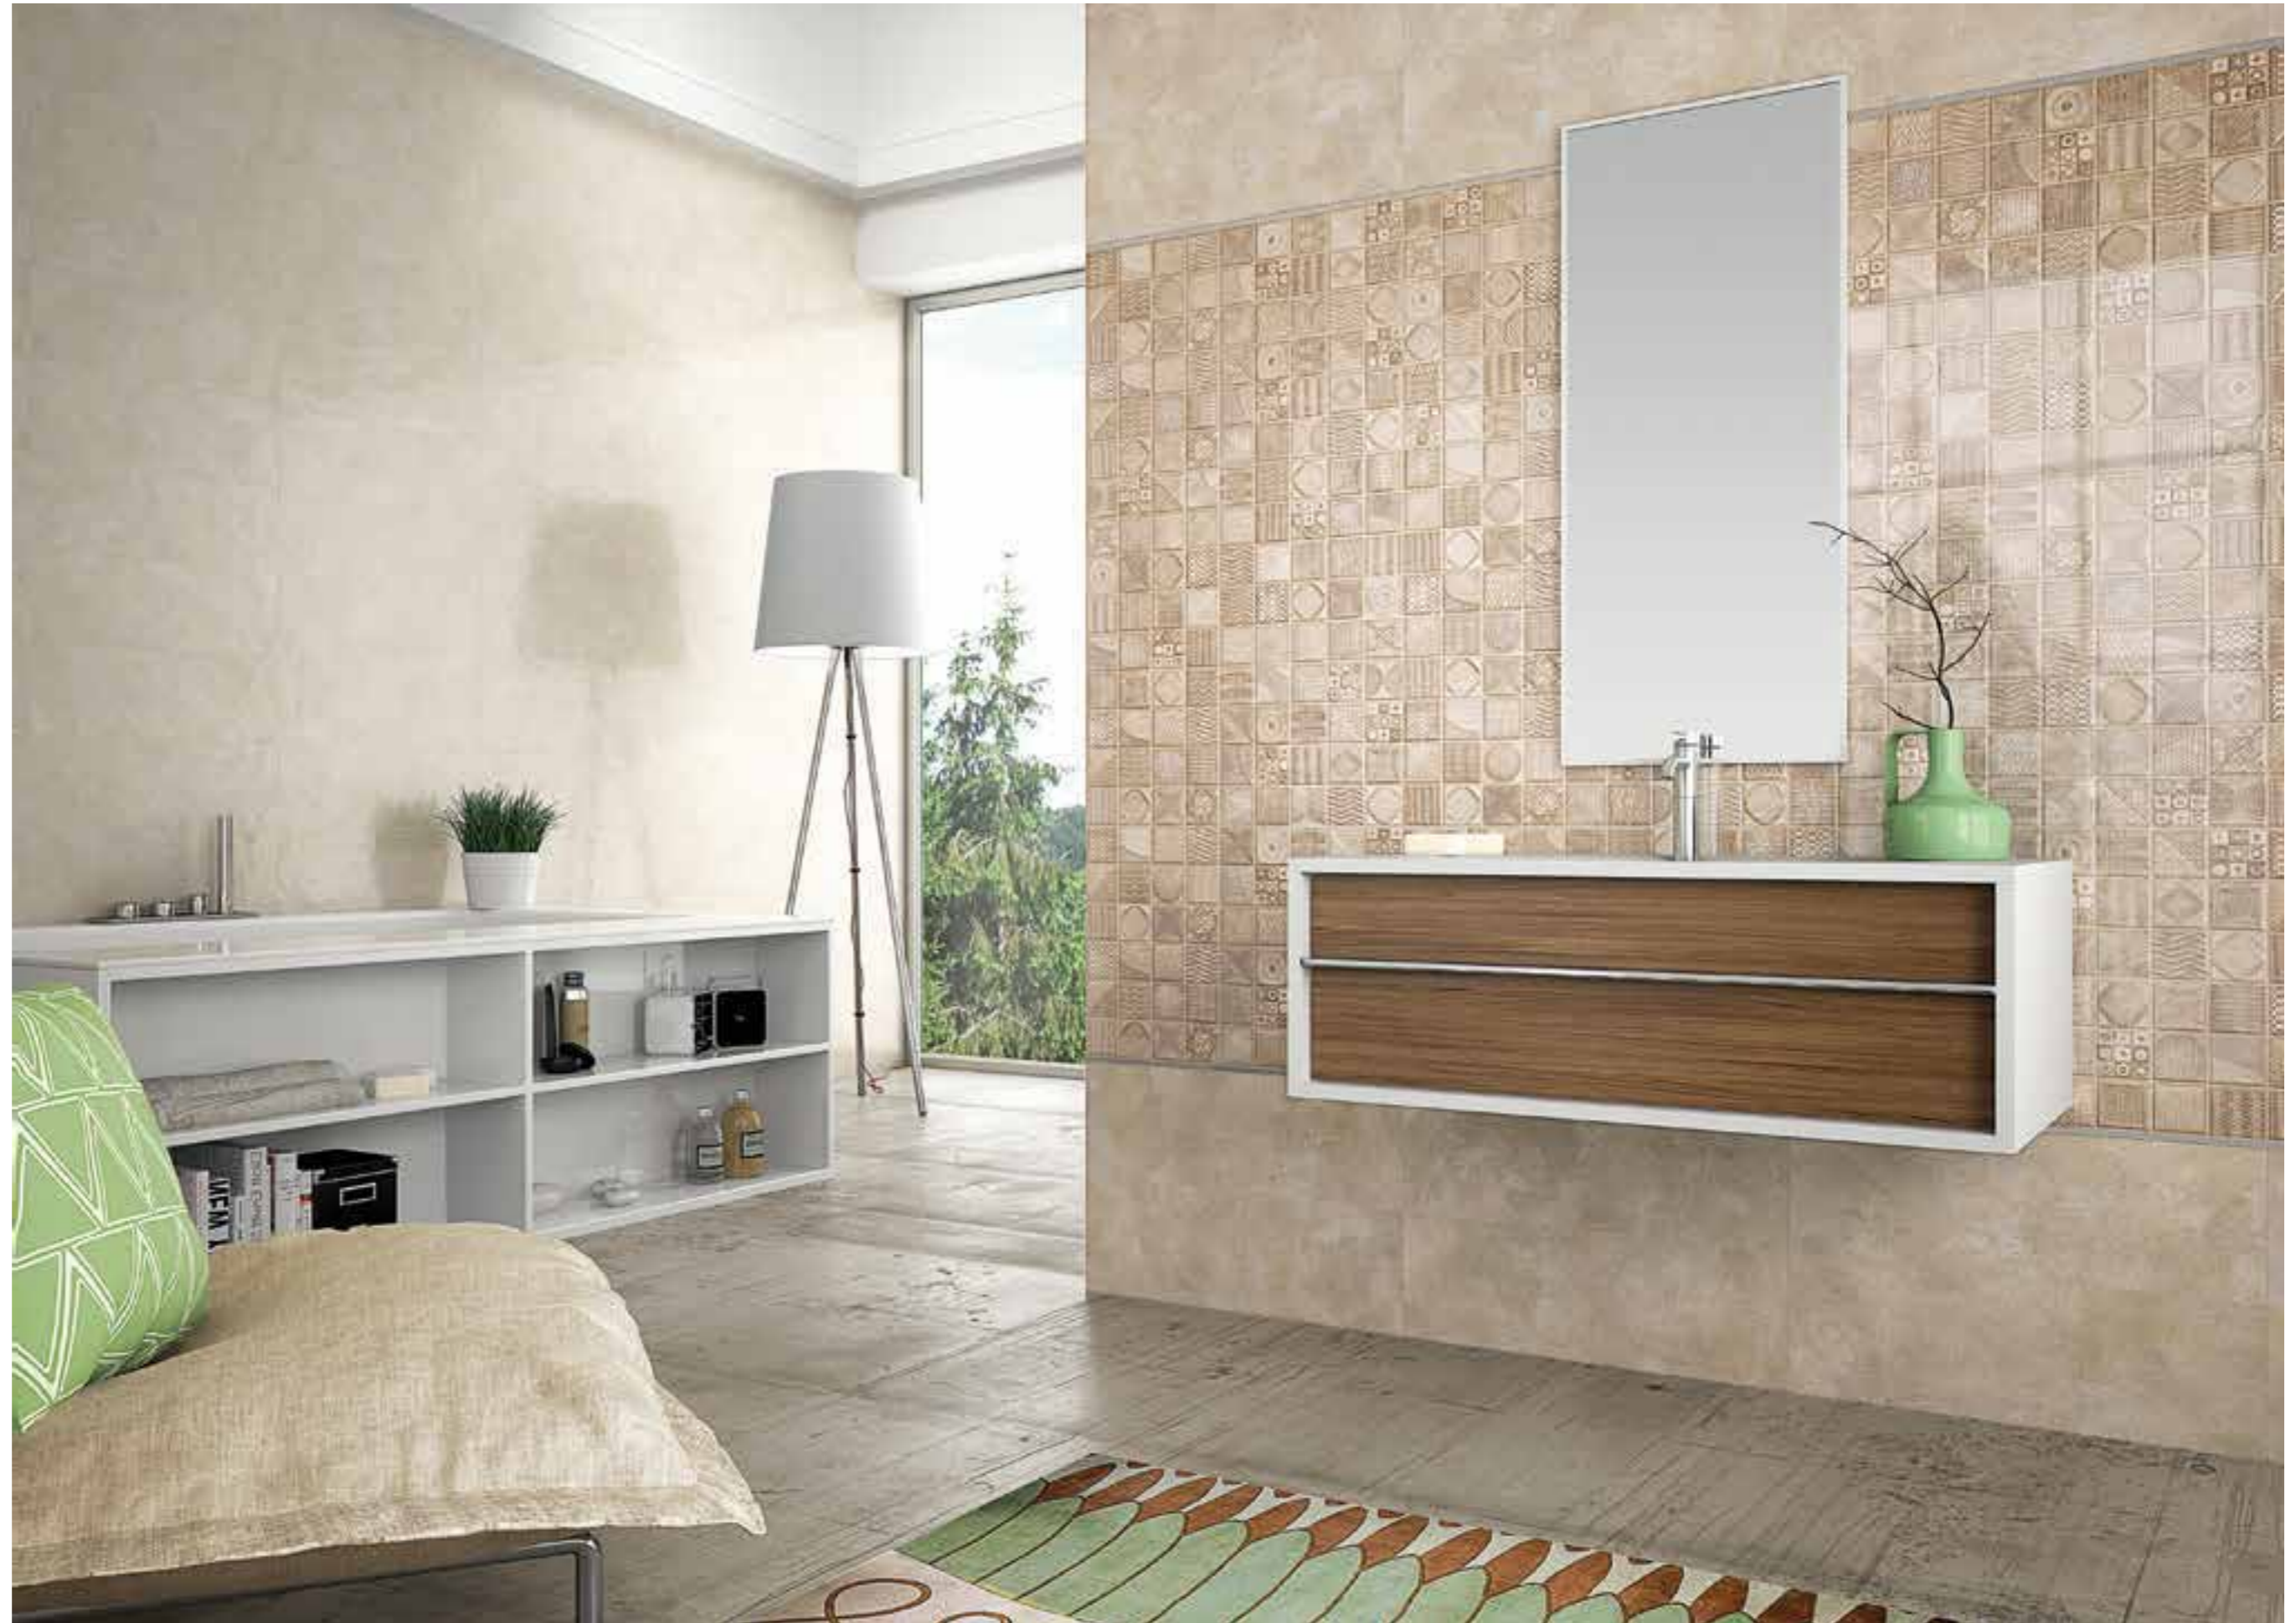

VICTORIA PERLA

ANTIC PERLA

VICTORIA BEIGE

STYLE BEIGE

VICTORIA TERRA

ANTIC TERRA

FORMAT	PCS/BOX	M ² /BOX	KG/BOX	BOX/PALLET	M ² /PALLET	KG/PALLET
20X60	12	1,44	23,52	60	86,40	1426

wall tiles